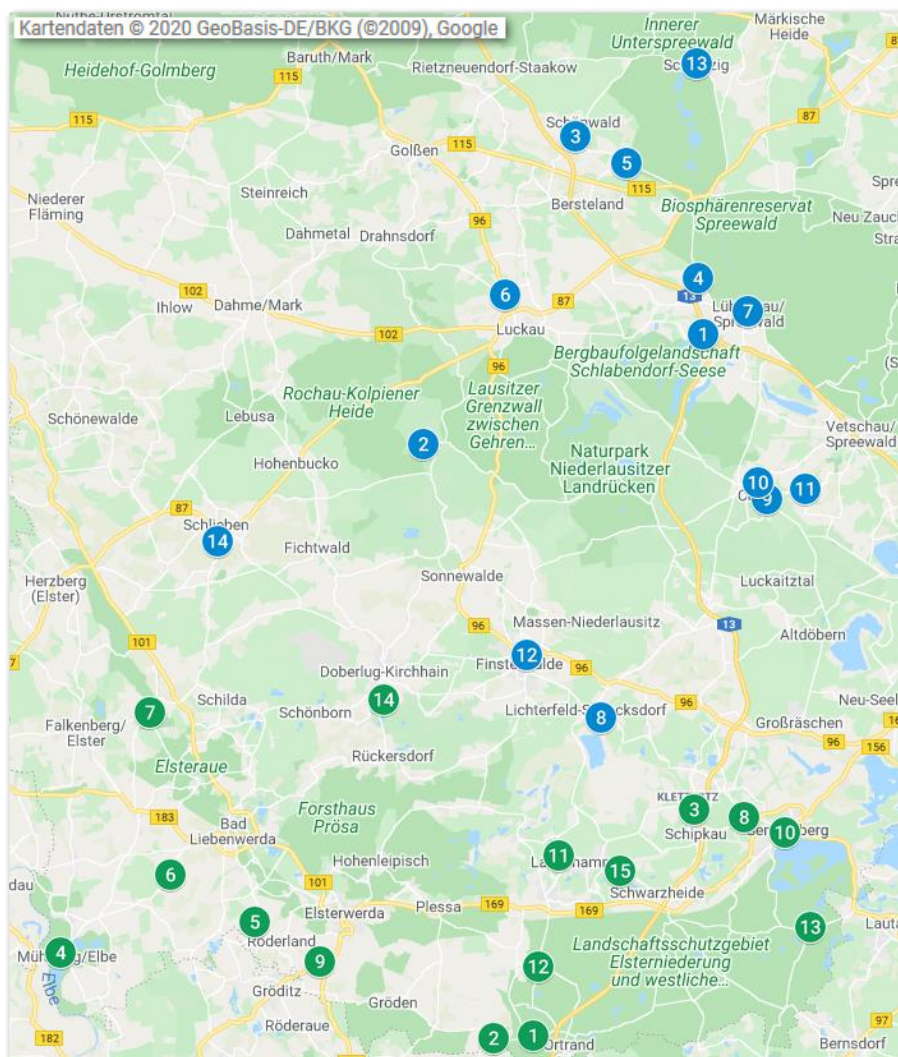

## Staffeleinteilung Kreisliga (Herren) FK-SBB Saison 2020/2021

Kreisliga/Nord (blau)		Kreisliga/Süd (grün)	
lfd. Nr.	Mannschaft	lfd. Nr.	Mannschaft
1	SG Groß Beuchow	1	SV Aufbau Großmehlen
2	SV Walddrehna	2	FC Schradenland
3	SV Wacker 21 Schönwalde	3	VfB Klettwitz
4	SV Wudritz Ragow e.V.	4	SpG Mühlberg/Fichtenberg
5	SV Blau-Weiß Lubolz	5	SV Wacker Reichenhain
6	SG Gießmannsdorf	6	SpG Möglenz/Bönitz
7	TSG Lübbenau II	7	SV Lok Uebigau
8	SV Blau-Weiß Lichterfeld	8	SV Empor Hörlitz
9	SV Calau e.V.	9	SV 1919 Präsen
10	1. SV Lok Calau II	10	Senftenberger FC
11	TSV Missen e.V.	11	FC Lauchhammer II
12	VfB Finsterwalde	12	SpG Tettau/Frauendorf
13	SpG Schlepzig/TSG Lübben	13	SpG Hosena/Großkoschen
14	TSV 1878 Schlieben II	14	SpG Doberlug-Kirchhain
15	frei	15	BSG Chemie Schwarzheide II

(Kartenquelle: GeoBasis-DE/BKG, Google-Maps)